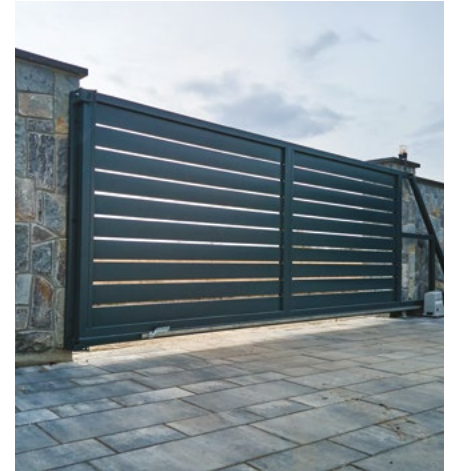

- [] Rideaux métalliques de sécurité
- [] Grilles métalliques de sécurité
- [] Rideaux de sécurité extensibles
- [] Portes coupe-feu
- [] Systèmes automatiques

[Portails

Notre collection est composée de produits élégants et design exécutés dans des matériaux durables afin d'harmoniser au mieux le contexte de votre maison. Plus de 200 modèles à choix en acier ou aluminium personnalisables selon couleurs et décors.